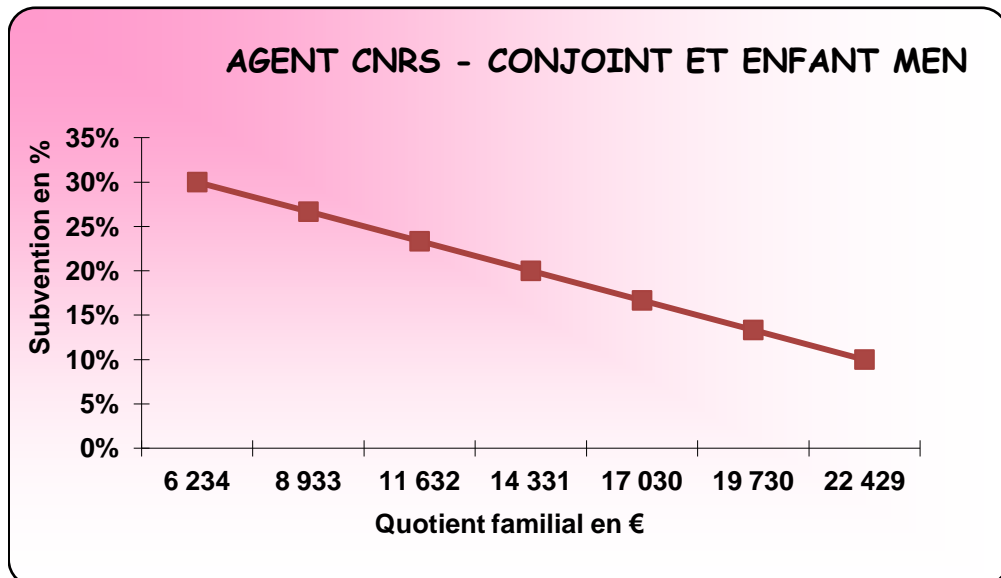

GRILLES DE SUBVENTION VOYAGES et LES WEEKS-END - ANNEE 2020

PLAFOND DE LA SUBVENTION par personne/AN : 1 021 €

Plafond voyage : 1 800 €

Plafond week-end : 531 €

PLAFOND DE LA SUBVENTION par personne/AN : 475 €

PLAFOND DE LA SUBVENTION par personne/AN : 225 €