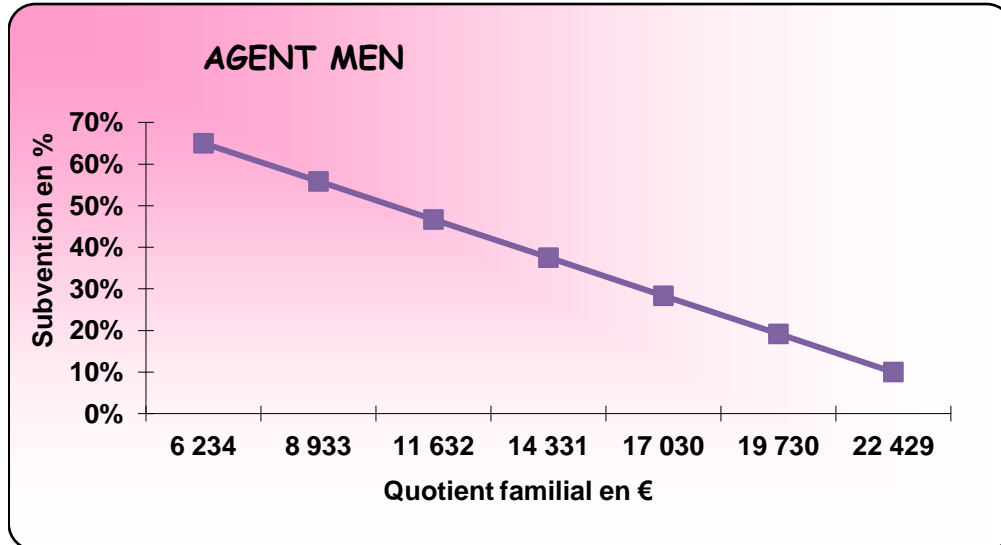

GRILLES DE SUBVENTION VOYAGES et LES WEEKS-END - ANNEE 2020

PLAFOND DE LA SUBVENTION par personne/AN : 1 021 €

Plafond voyage : 1 800 €

Plafond week-end : 531 €

PLAFOND DE LA SUBVENTION par personne/AN : 475 €

PLAFOND DE LA SUBVENTION par personne/AN : 225 €