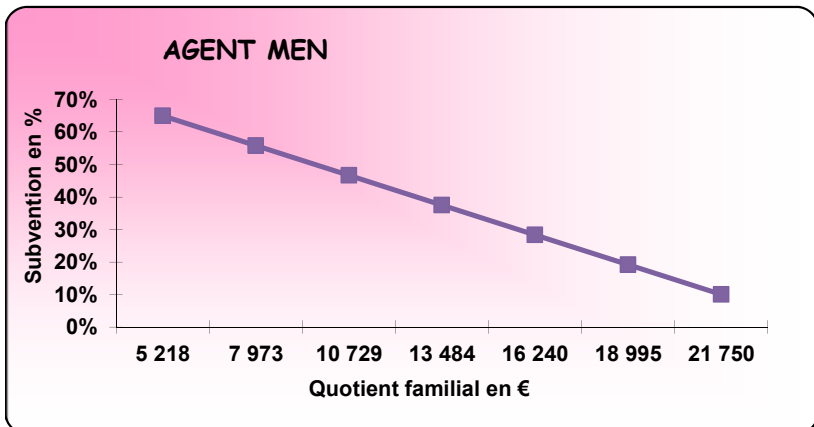

GRILLES DE SUBVENTION VOYAGES et LES WEEKS-END - ANNEE 2018

PLAFOND DE LA SUBVENTION par personne/AN : 990 €

PLAFOND DE LA SUBVENTION par personne/AN : 461 €

Plafond voyage : 1 543 €

Plafond week-end : 515 €

PLAFOND DE LA SUBVENTION par personne/AN : 218 €