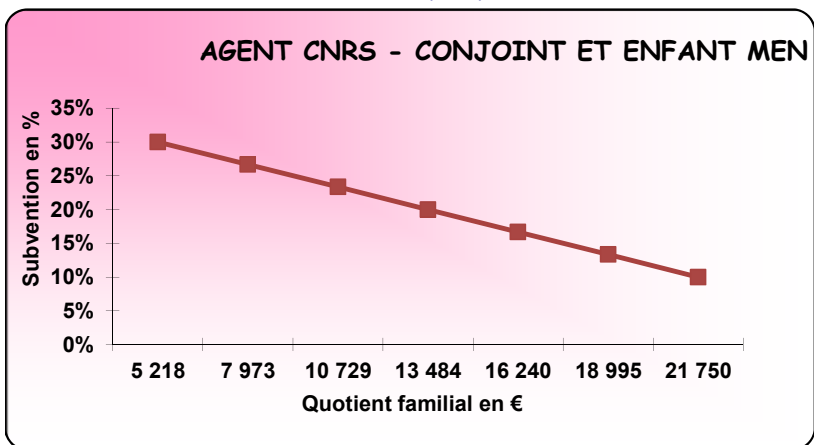

GRILLES DE SUBVENTION VOYAGES et LES WEEKS-END - ANNEE 2018

PLAFOND DE LA SUBVENTION par personne/AN : 990 €

PLAFOND DE LA SUBVENTION par personne/AN : 461 €

Plafond voyage : 1 543 €

Plafond week-end : 515 €

PLAFOND DE LA SUBVENTION par personne/AN : 218 €